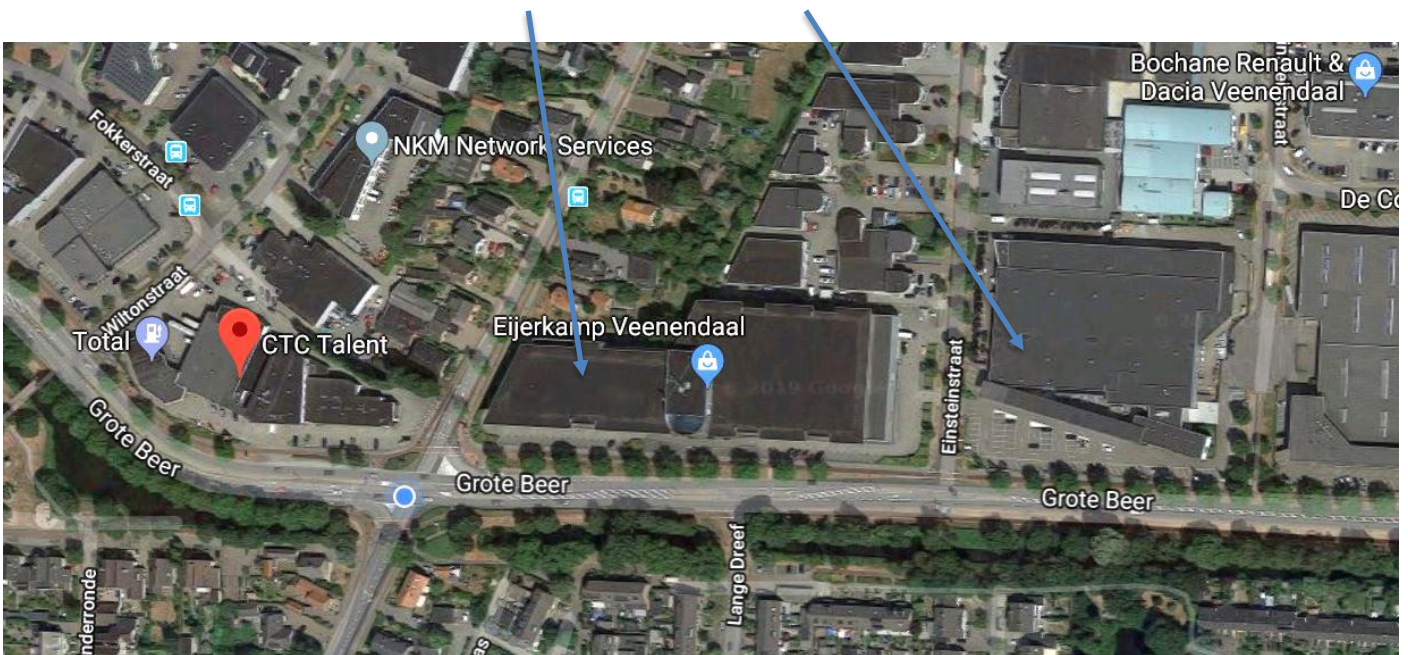

Woonboulevard Eijerkamp: Einsteinstraat 1, 3902 HN Veenendaal

Gamma: Einsteinstraat 2, 3902 HN Veenendaal