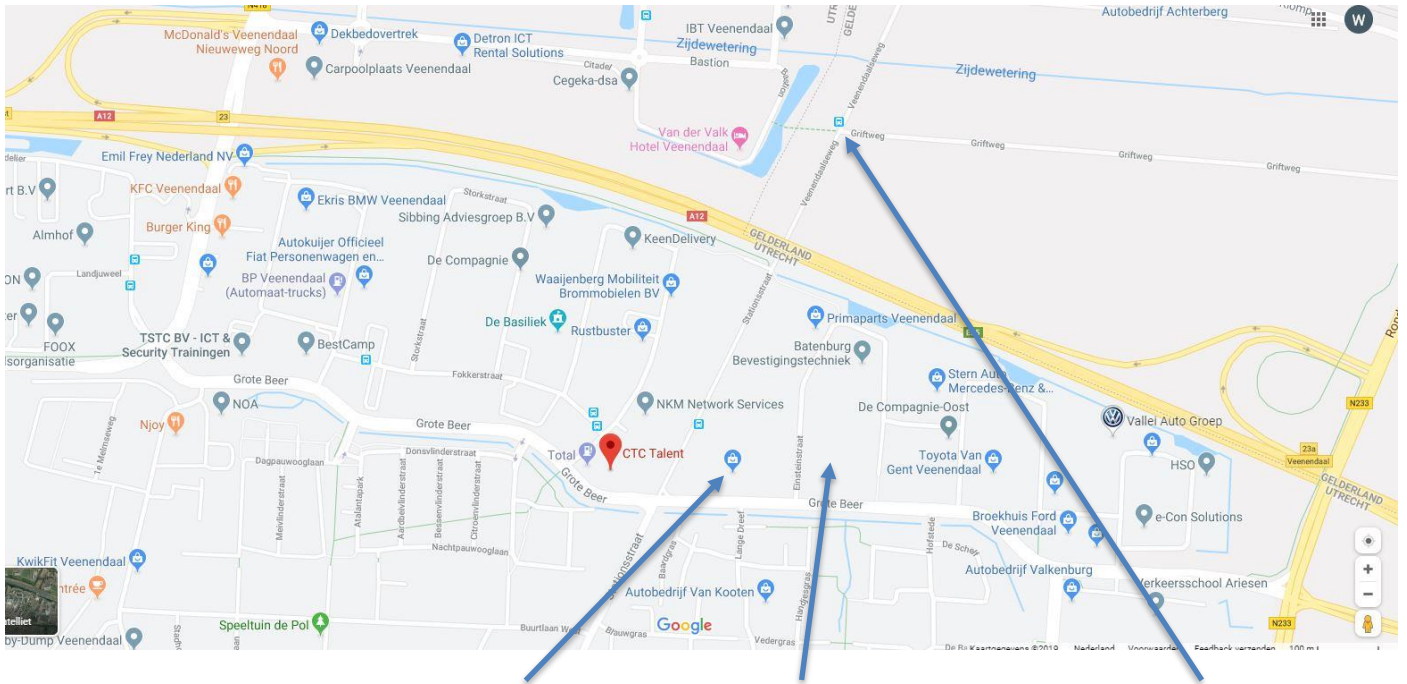

CTC Talent

U kunt goed parkeren bij Eijerkamp of bij de Gamma - Station De Klomp